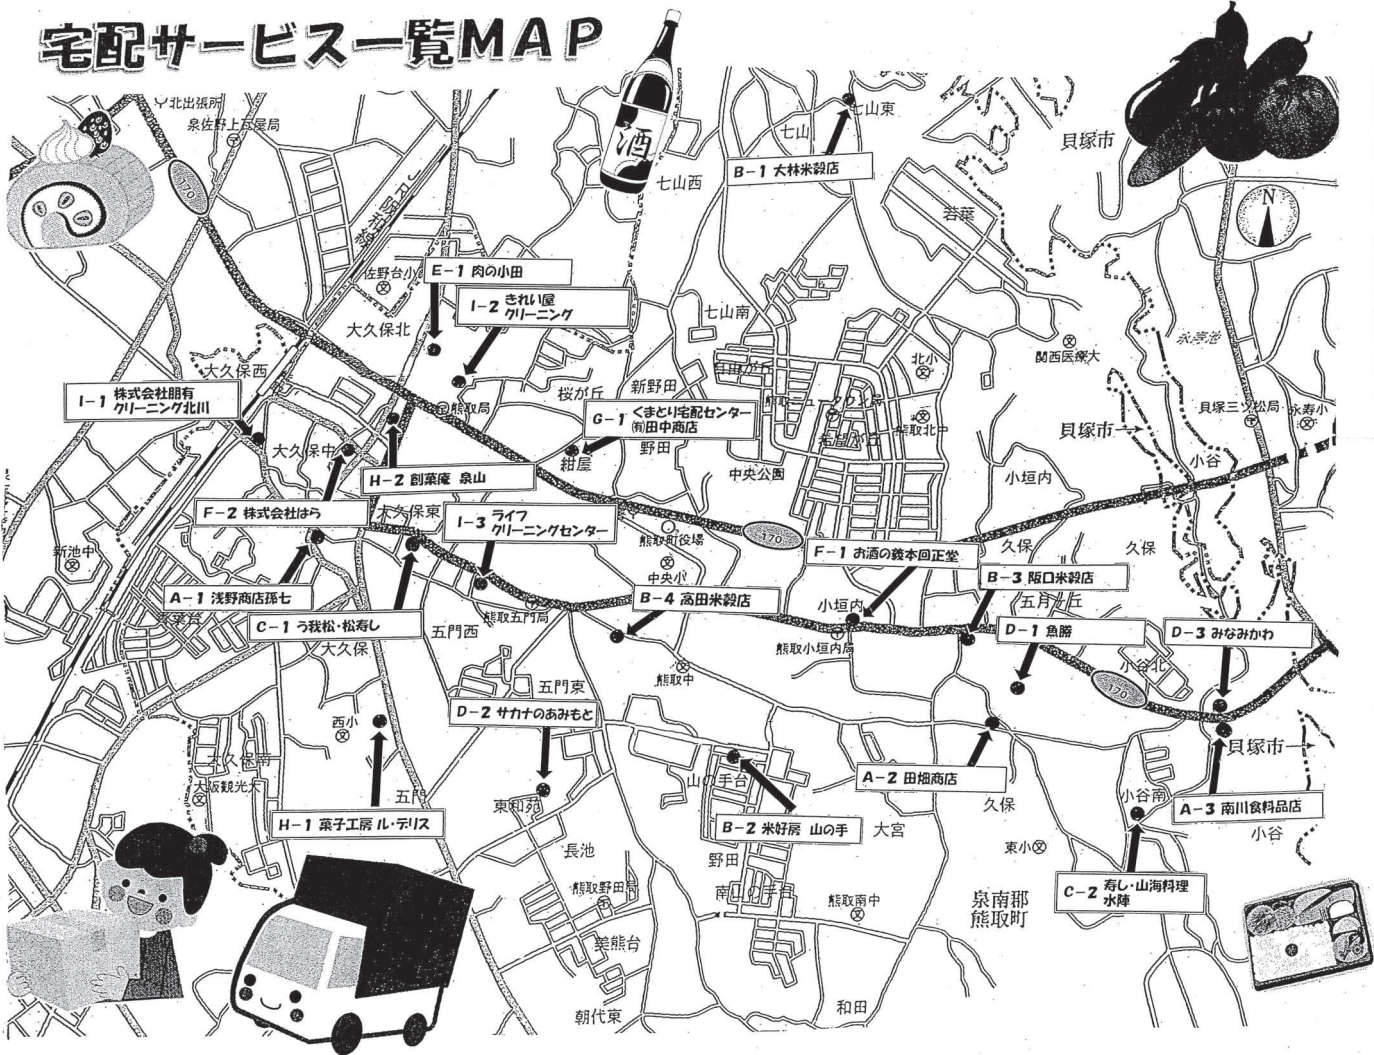

宅配サービス一覧MAP

1. カテゴリー
2. A:食 料 品
   - B:米 穀
   - C:す し
   - D:鮮 魚
   - E:食 肉
   - F:酒
   - G:牛 乳
   - H:菓 子
   - I:クリーニング